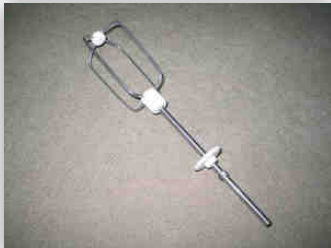

**CZEŚCI DO MIKSERÓW I MASZYNEK DO MIESA**

**MIKS 001**

**TRZEPAK 71**

**MIKS 002**

**TRZEPAK 65**

**MIKS 003**

**TRZEPAK L 181.0330**

**MIKS 004**

**TRZEPAK L 371.0140 Z NAPĘDEM**

*MDM 001*

**SPRZĘGŁO ŚLIMAKA MASZYNKI**

*MDMN 001*

**NOŻYK NR 5**

*MDMN 002*

*NOŻYK NR 8*

*MDMN 003*